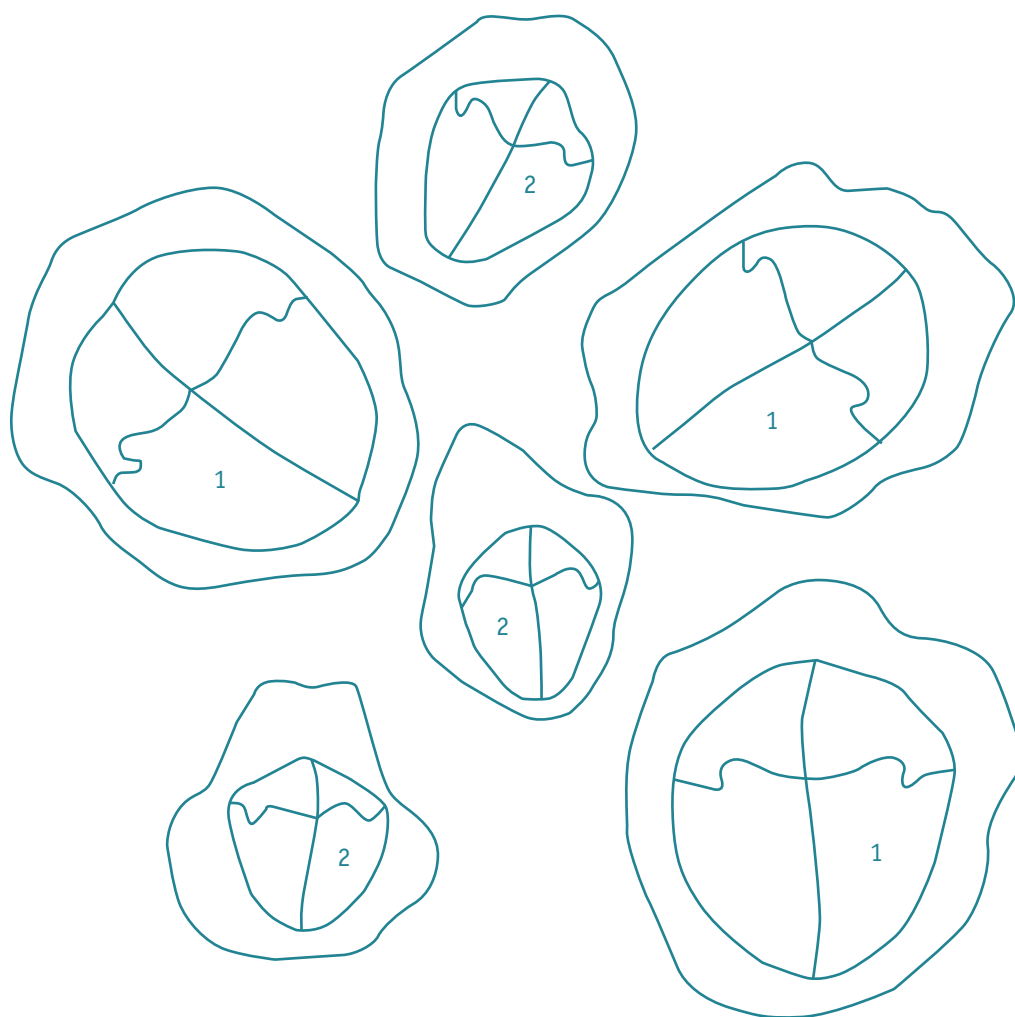

2.2 PRAIA ROCHOSA – FICHA DE CAMPO 2

FICHA DE COMO DISTINGUIR AS CRACAS

Como distinguir as cracas *Chthamalus stellatus* e *C. montagui* entre si

- 1 - *Chthamalus stellatus*: tem a concha arredondada e é de maior tamanho;
2 - *Chthamalus montagui*: tem uma concha que lembra um papagaio de papel, com a parte superior de forma nitidamente triangular, sendo nitidamente mais pequena do que *C. stellatus*.